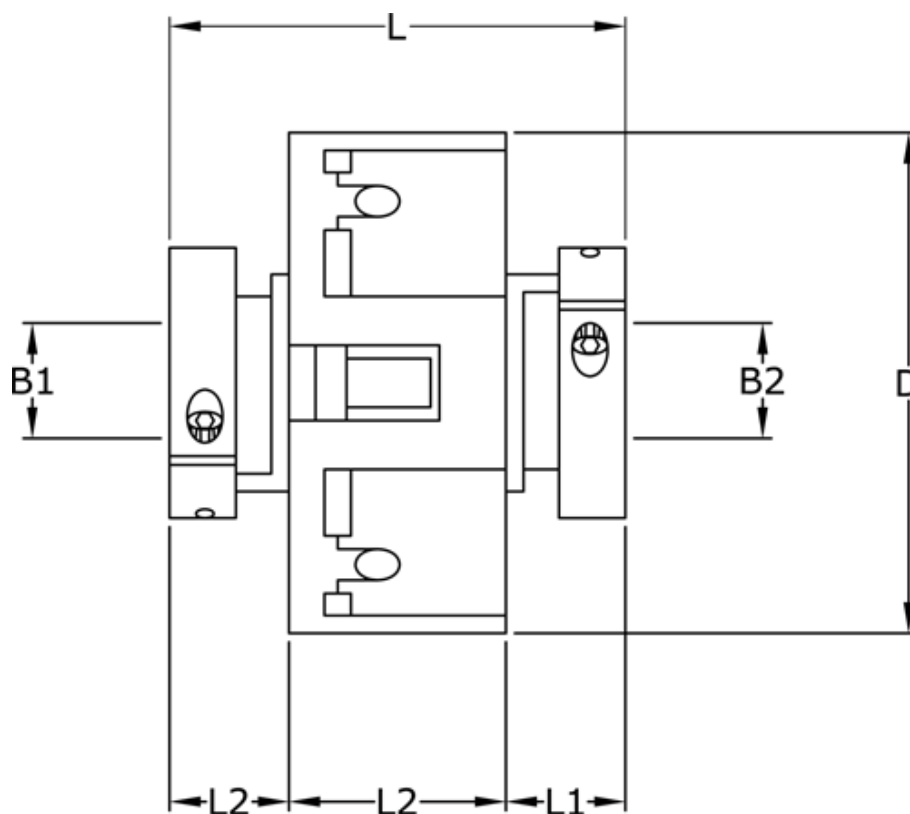

Varenummer: 3322205703842
Beskrivelse: Uni-Lat kobling str. 205.70.38.42
med klemnav, boring 14/16 mm

Mål

B1	= 14
B2	= 16
D	= 70
L	= 74.0
L1	= 28.5
L2	= 17.0
Skrue	= M6